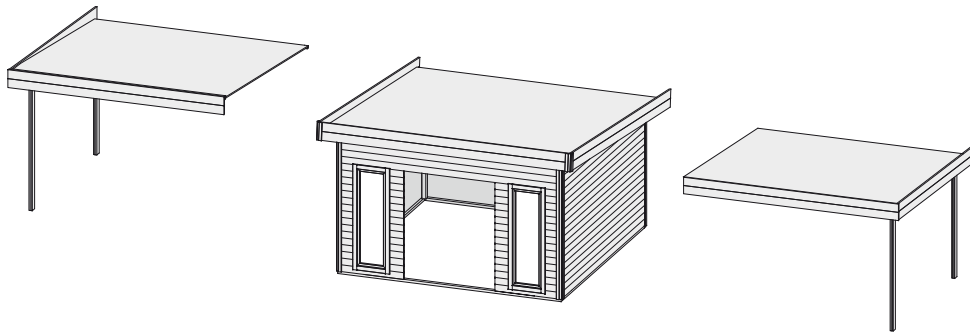

Zubehör Exklusiv

Produktinformation

Schleppdach 76579 76594

Außenmaße		B 400 × T 357 cm
Dachstand		B 432,5 × T 420 cm
Firsthöhe		H 248 cm
Dach		Massivholzdach mit Nut und Feder
Dachfläche		18,1 m²
Inkl Bitumendachbelag (Zur Ersteindeckung!)		2 Rollen (10 m²)
Bedarf Schindeln		-
Bedarf selbstklebende Dachfolie	(Haus & Schleppdach)	8 Rollen
Bedarf selbstklebende Bitumendachbahn		-
Pfosten		2 Stück (140 × 78 mm)
Paketmaße	(Schleppdach)	B 420 × T 55 × H 49 cm / 330 kg
Paketmaße	(Schleppdach & Wände)	-
Erhältliches Zubehör (gegen Aufpreis):		• Selbstklebende Dachfolie

Anbauposition